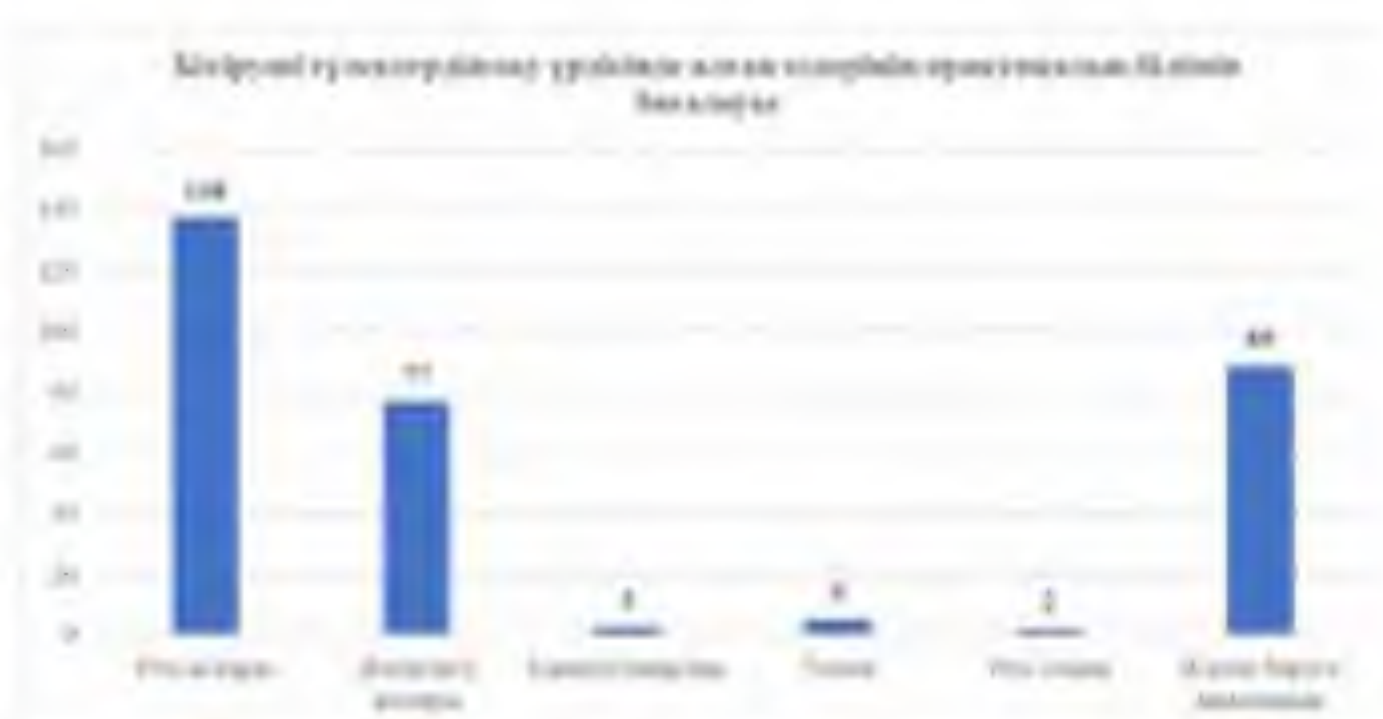

Сіз, маман ретінде Анвар Немаилов атындағы кәсіптік колледжінің оқу үрдісінде алған өз практикалық біліміңізді қалай бағалайсыз	Өте жоғары	Жеткілікті жоғары	Қанағаттанарлық	Төмен	Өте төмен	Жауап беруге киналамын
	138	77	3	5	2	89