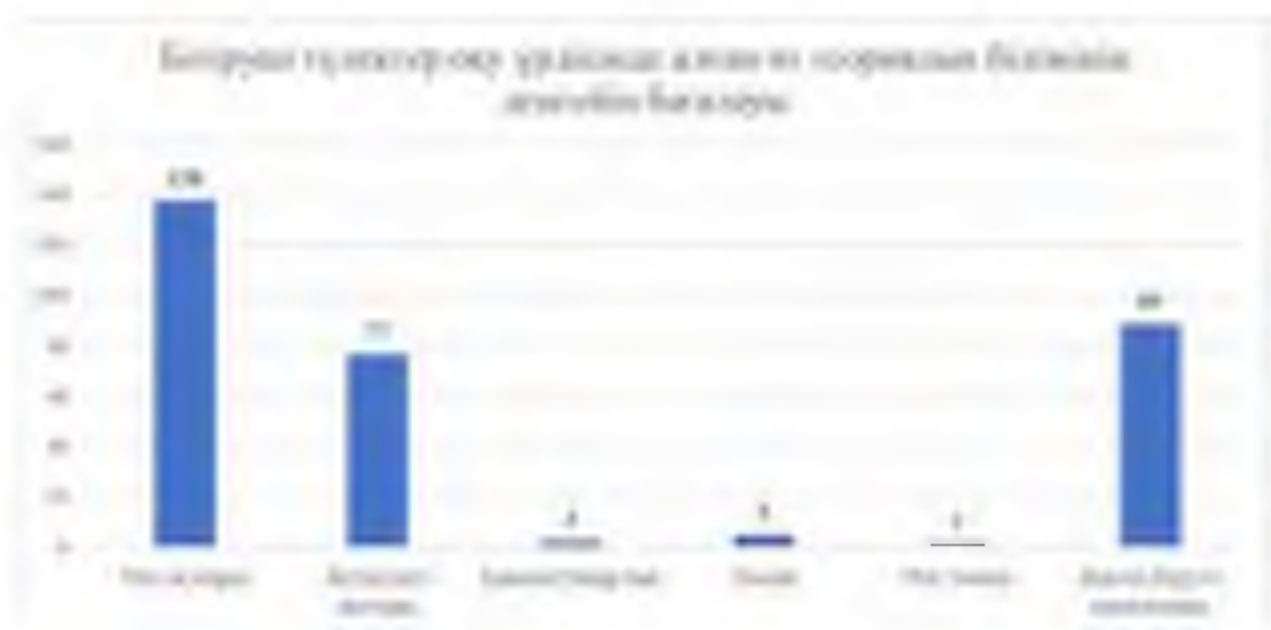

Сіз, маман ретінде Анвар Немаилов атындағы кәсіптік колледжінің оқу үрдісінде алған өз практикалық біліміңізді қалай бағалайсыз	Өте жоғары	Жеткілікті жоғары	Қанағаттанарлық	Төмен	Өте төмен	Жауап беруге киналамын
	138	77	3	5	2	89