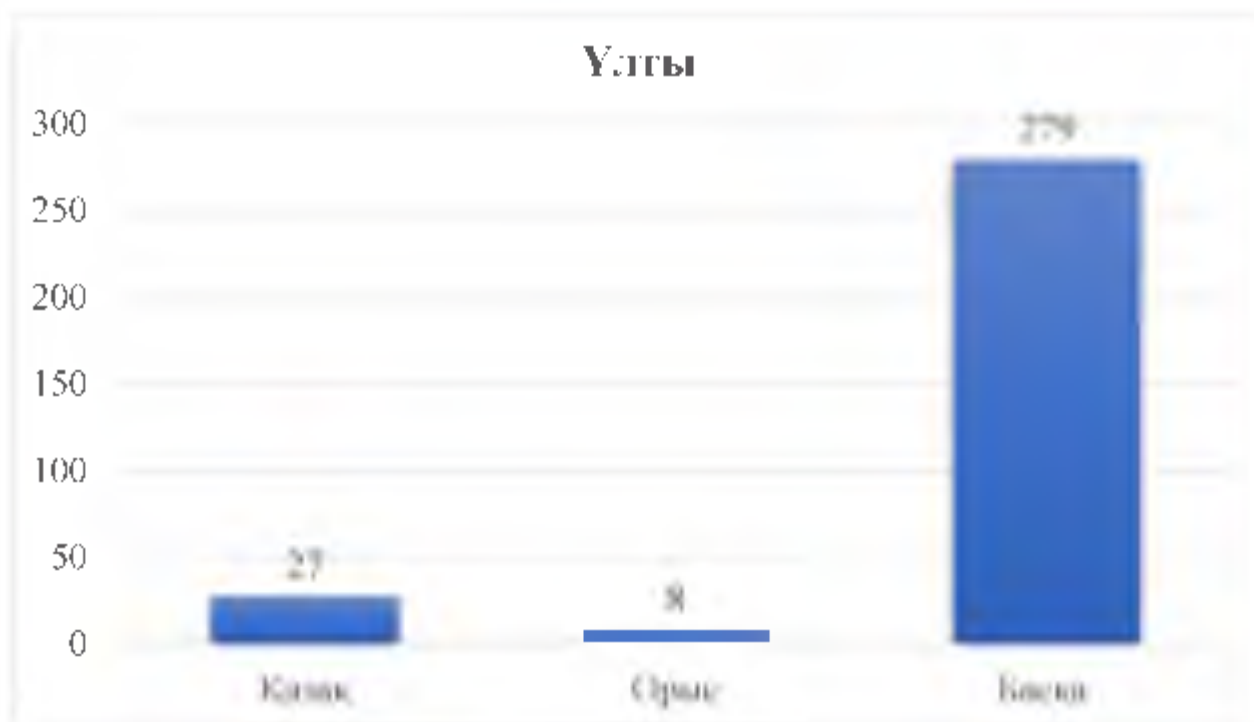

**Анвар Исмаилов атындағы кәсіптік колледжінің бітіруші түлектерінің 2021-2022 оқу жылына сауалнама мониторингі**

<b>Жынысыңыз</b>	<b>Ер</b>	<b>Әйел</b>
	64	250

<b>Сіздің ұлтыңыз</b>	<b>Қазақ</b>	<b>Орыс</b>	<b>Басқа</b>
	27	8	279